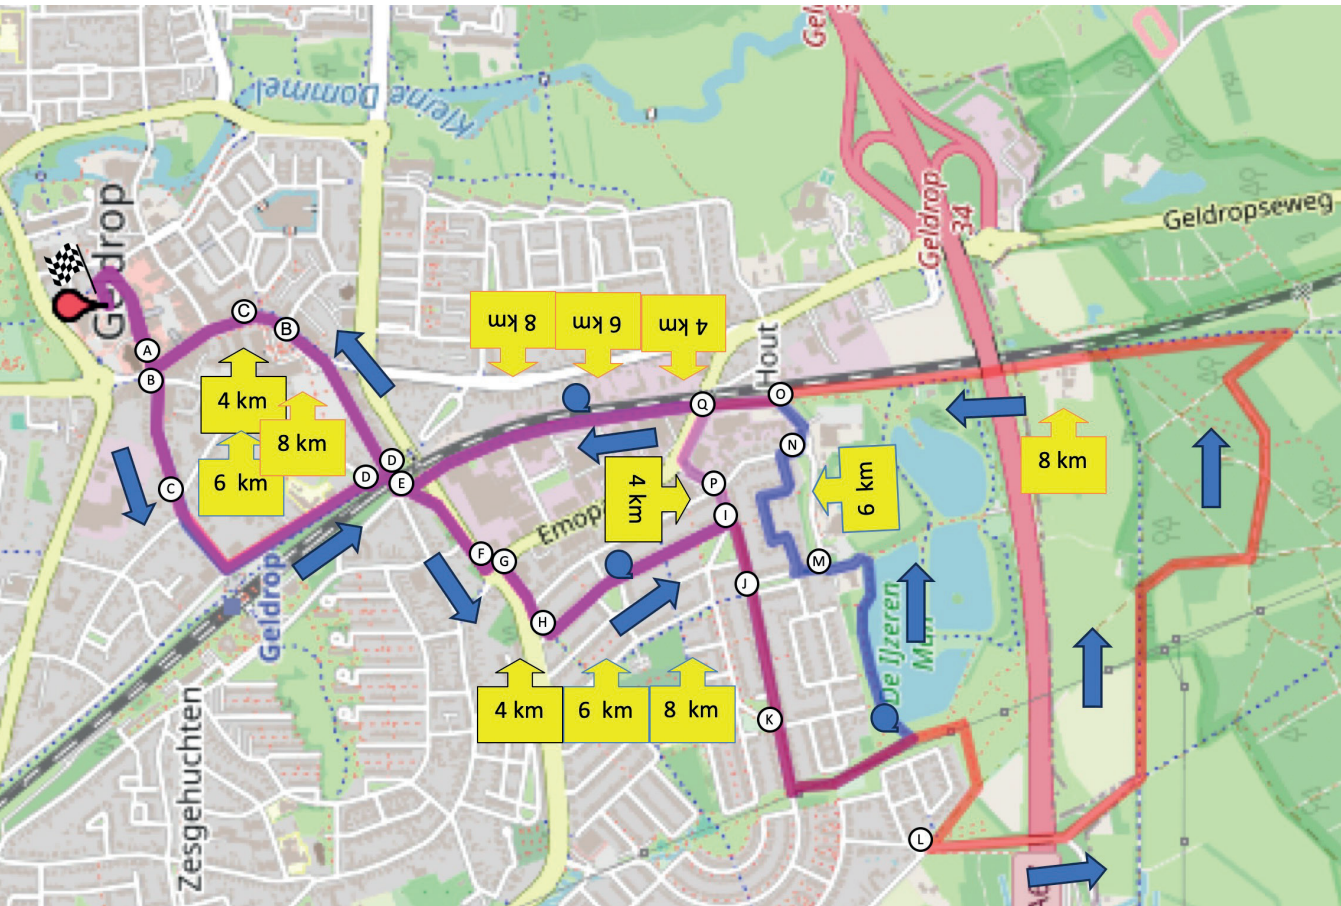

**START 4km** ra Heuvel - ra Heuvel - la om Bloembak - rd Stationstr - ov Heiligegeeststr - la Paralellweg - ov Paralellweg - la Fietspad - ra onder tunnel door - la Fietspad - ov Emopad ra - la Voetpad - Voor Stoplichten la - rd Laan van Tolkien - ov Amroth - rd Laan van tolkien - ra Elros - rd Valandil - rd Westernisse - rd Silmarien ov - ra Het Zand - ov Emopad - ov Gijzenrooiseweg - ra Fietspad - la Fietspad - ra Onder Spoortunnel - ov Laarstr - rd Bogardeind - rd Kortekerkstr - ra Heuvel - la Heuvel - la Heuvel - **Finish**

**START 6km** ra Heuvel - ra Heuvel - la om Bloembak - rd Stationstr - ov Heiligegeeststr - la Paralellweg - ov Paralellweg - la Fietspad - ov Emopad - rd Zwembadweg - ov Amroth ra - la Nimrodel - ra Voetpad - ov Zwembadweg - ra langs Water - Einde ra - ra Laan van Tolkien - ra Farin la Galadriel - 2 x ov Lorien - rd Arwen - la Elros - rd Valandil - rd Westernisse - rd Silmarien - ra Het Zand - ov Emopad - ov Gijzenrooiseweg - ra Fietspad - la Fietspad - ra Onder Spoortunnel - ov Laarstr - rd Bogardeind - rd Kortekerkstr - ra Heuvel - la Heuvel - la Heuvel - **Finish**

**START 8km** ra Heuvel - ra Heuvel - la om Bloembak - rd Stationstr - ov Heiligegeeststr - la Paralellweg - ov Paralellweg - la Fietspad - ov Emopad - rd Zwembadweg - ov Zwembadweg - rd Jan van Raasensweg - rd Ondersnelweg door - rd Kreijl - Einde pad ra - 1e Grote pad la - Einde pad ra - Einde pad la - la Grote heide - ra Genoehuis - Over snelweg rd - ra Voetpad - la Voetpad - la Voetpad - ra Laan van Tolkien - ra Farin - la Galadriel - 2x ov Lorien - rd Arwen - la Elros - rd Valandil - rd Westernisse - rd Silmarien - ra Het Zand - ov Emopad - ov Gijzenrooiseweg - ra Fietspad - la Fietspad - ra Onder Spoortunnel - ov Laarstr rd Bogardeind - rd Kortekerkstr - ra Heuvel - la Heuvel - la Heuvel - **Finish**

**ANNA**  
TOPSUPPORT

**ANNA**  
ZORGGROEP